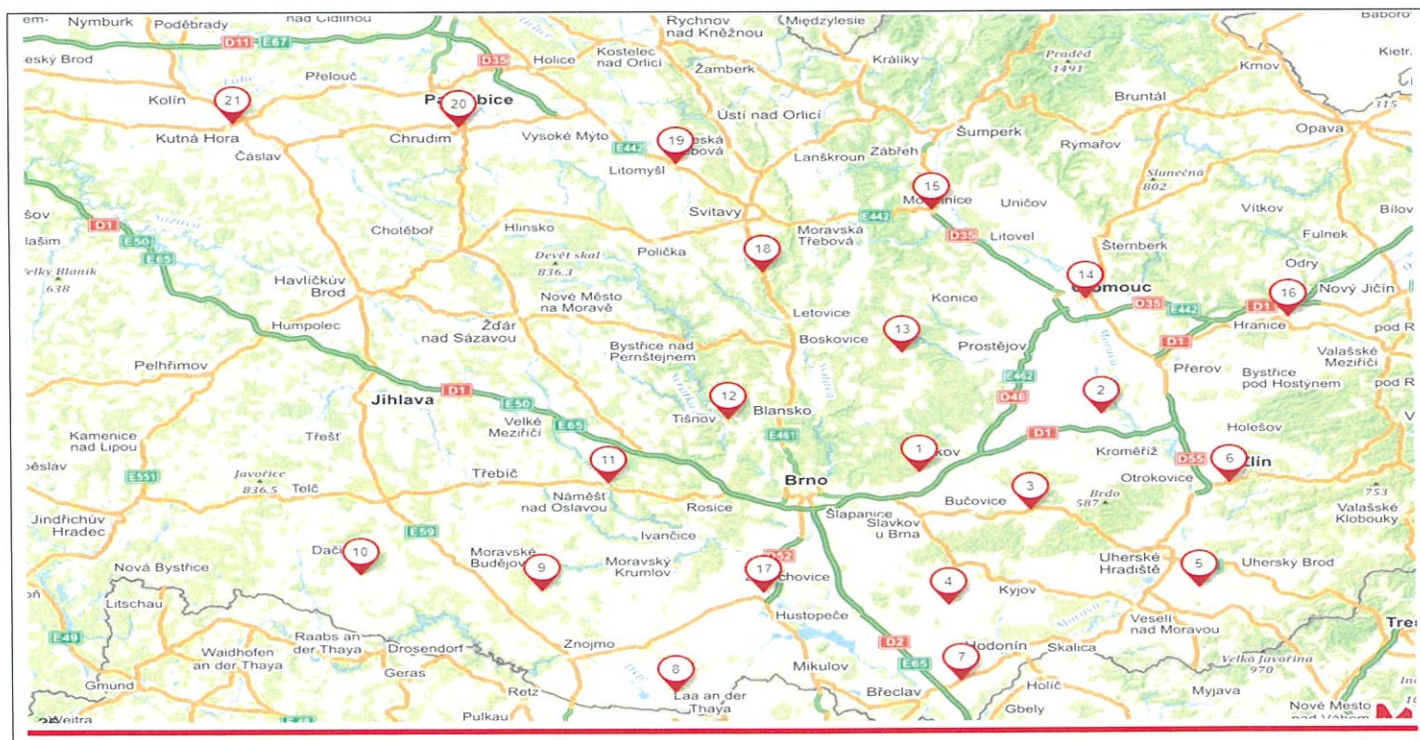

LEVNÉ ŠTÍPANÉ PALIVOVÉ DŘEVO

Nesušené - k uskladnění

	TVRDÉ DŘEVO	MĚKKÉ DŘEVO
polínka 50cm:	1.630,- Kč	1.300,- Kč
polínka 33cm:	1.680,- Kč	1.350,- Kč
polínka 25cm:	1.780,- Kč	1.400,- Kč

Suché – k okamžitému topení

TVRDÉ DŘEVO, polínka 33cm a 50cm	2.850,- Kč/PRMS
MĚKKÉ DŘEVO, polínka 33cm a 50cm	2.150,- Kč/PRMS

CENY JSOU UVEDENY VČETNĚ DPH, ZA 1 PRMS (prostorový metr sypaný)

EXPEDIČNÍ BODY ROZVOZU

1. Habrovany	683 01	8. Dyjákovice	671 26	15. Mohelnice	789 85
2. Kojetín	752 01	9. Jevišovice	671 53	16. Hranice	753 01
3. Brankovice	683 33	10. Jemnice	675 31	17. Pohořelice	691 23
4. Terezín	696 14	11. Náměšť n/ Osl.	675 71	18. Březová n/Sv.	569 02
5. Hluk	687 25	12. Tišnov	666 48	19. Litomyšl	570 01
6. Zlín	760 01	13. Protivanov	798 48	20. Chrudim	537 01
7. Hrušky	691 56	14. Olomouc	779 00	21. Kutná Hora	284 01

CENA DOPRAVY V OKRUHU DO 20-TI KM OD EXPEDIČNÍHO BODU:

20 PRMS	.....	500,- Kč
10-19 PRMS	.....	900,- Kč

Objednávky: + 420 739 572 972

www.drevohabrovany.cz